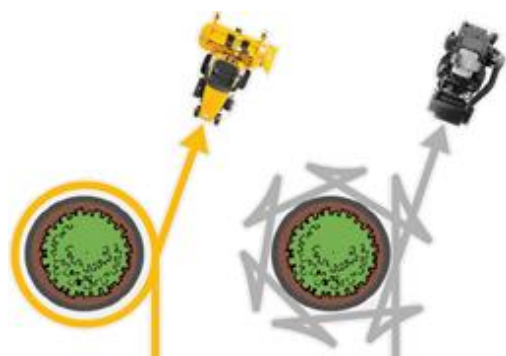

Specifikace stroje

- Vlastní diagnostika, počítadlo MTH
- Elektromagnetická spojka pohonu žací hlavy
- Hydrostatický pojezd – každé kolo má svůj pohon
- Snadný přístup pro údržbu
- Pohon žací hlavy řemenem
- Pracovní rychlost 10 km/h

Výbava nabízeného stroje

- Žací hlava pro mulčování DM42-R (107 cm)
- Pneu 18 x 8.5-10 Turf Tire
- **Záruka: 24 měsíců**

Váha & Rozměry

- Stroj + žací hlava: 250 kg
- 107 cm (V) x 110 cm (Š) x 236 cm (D)

Sklopením těla sekačky a žací hlavy získáte snadný přístup pro údržbu, čištění či výměnu nožů.

Přední sečení a nulový poloměr otáčení umožní rychlou a precizní práci kolem překážek. Již žádné složité manévrování.

Srdcem stroje je motor Kohler KT620 s funkcí Smart-choke, která zajistí pohodlný start za jakýchkoli teplotních podmínek. Vysoký výkon, nízká spotřeba a v praxi ověřená spolehlivost.

Předsazené čelní sečení a nízký profil žací hlavy umožňuje sekačce pracovat v místech, která jsou pro ostatní stroje na trhu nedostupná. Snadno tak posečete trávu pod lavičkami, ohradou či pod větvemi okrasných keřů či jehličnanů na vaší zahradě.